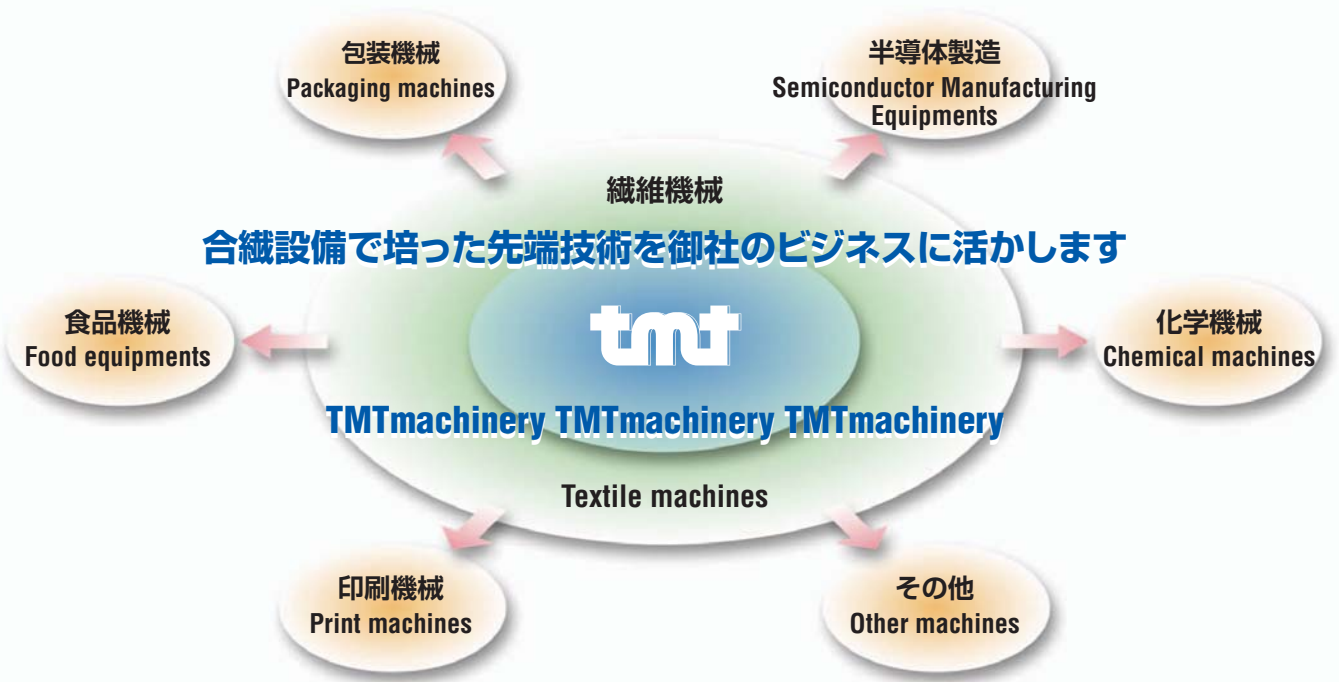

多彩な技術で御社のニーズをかたちにします TMT will make your need a reality by various technologies

安心のトータルサポート

TMTマシナリーには合成繊維設備製造で培った技術とノウハウがあります。世界最大の合繊機械メーカーとして、設計・製作・組立・調整・検査・出荷、そして現地出張据付工事やメンテナンス出張工事まで、ご契約から納入までをトータルにサポートしてきました。豊かな実績を活かした安心のトータルサポート体制でお客様のあらゆるニーズにお応えします。

TMT's reliable total support

TMT's total support will attend to customer's every need, from our synthetic fiber machine technologies. TMT will provide consistent total support of design - fabrication - assembly - adjustment - inspection - delivery. Installations at plant site, maintenance constructions etc. will be arranged upon requests.