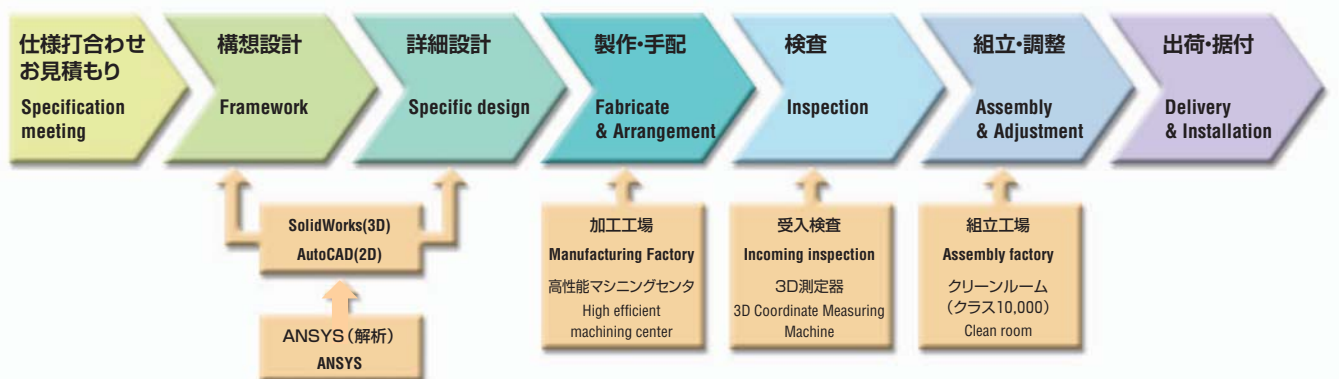

ご契約から設計・製作・納入までの流れ

Process from concluding a contract, designing, manufacturing and to delivery.

ぜひ、お気軽にお問い合わせ、ご相談下さい。 Please feel free to inquire.

TMTマシナリー株式会社

- 本社 〒541-0041 大阪府大阪市中央区北浜2-6-26
- 担当部署 産業機械営業部 TEL.06-6204-8370 FAX.06-6204-8371
- E-mail sanki-sales@tmt-mc.jp
- URL <http://www.tmt-mc.jp/>

TMT MACHINERY, INC.

- Head office : 2-6-26 Kitahama, Chuo-ku, Osaka 541-0041, Japan
- Section : Industrial Machinery Sales Dept. TEL.06-6204-8370 FAX.06-6204-8371
- E-mail : sanki-sales@tmt-mc.jp
- URL : <http://www.tmt-mc.jp/>